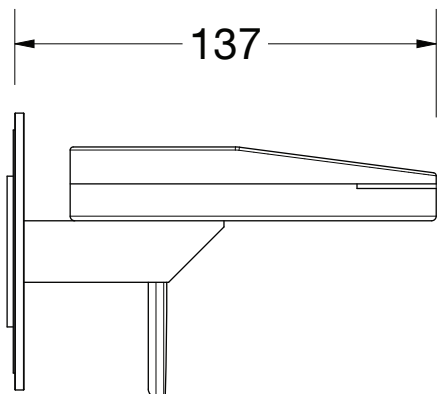

# WO121WNC

Min 35  
Max 65