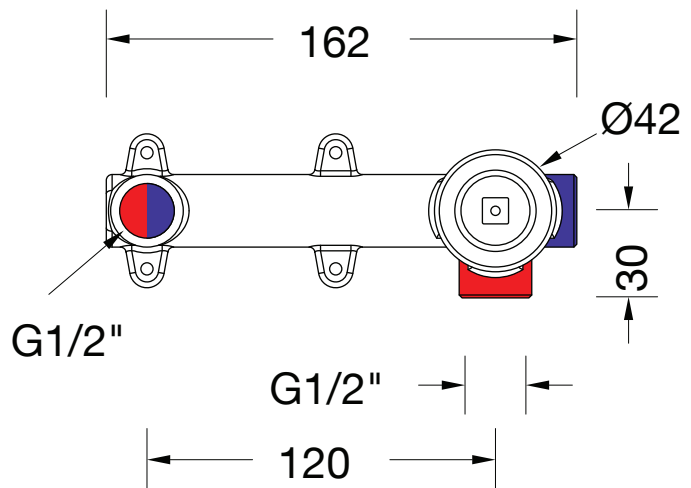

# WO121WNC

Min 35  
Max 65