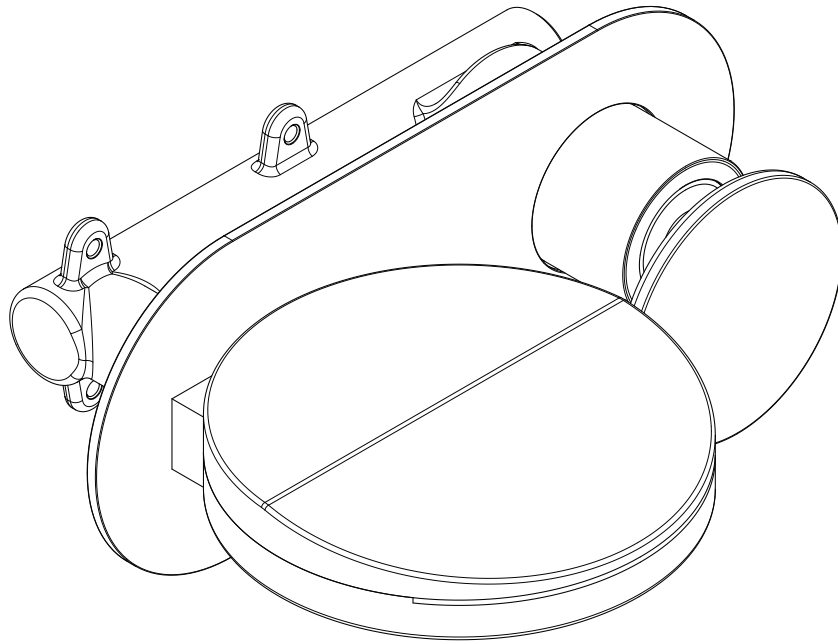

# WO121WNC

Min 35  
Max 65