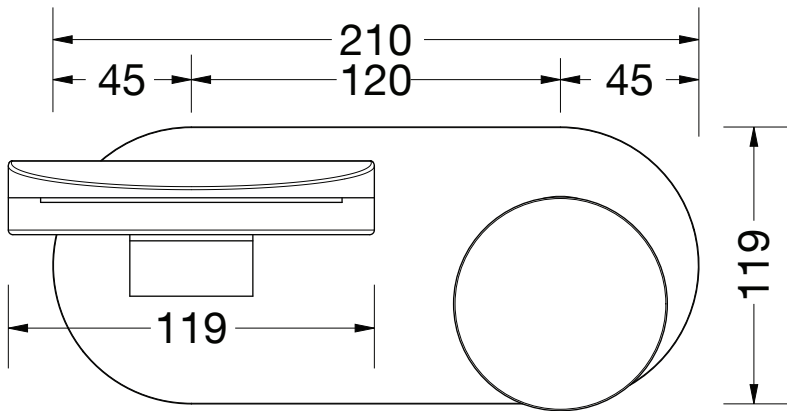

# WO121WNC

Min 35  
Max 65